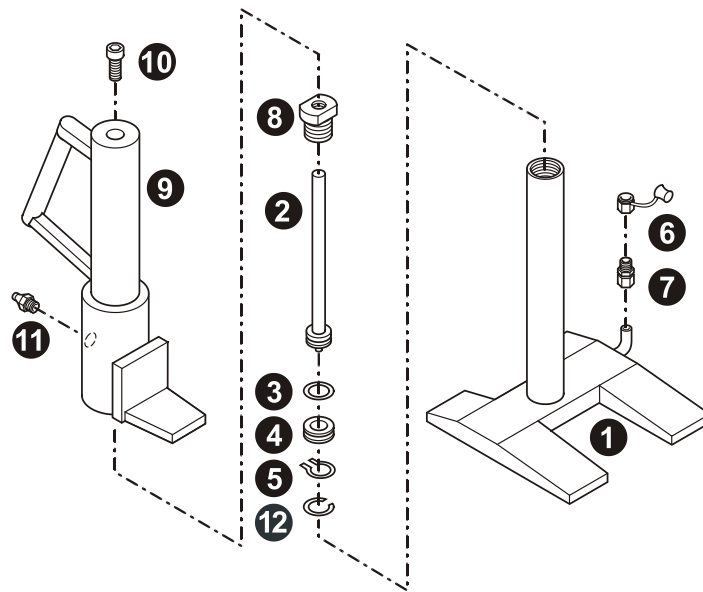

## Spare Parts List for JUNG Hydraulic Jacks

for Models:  
JHS 3, JHS 5 and JHS 10

	Designation	Part No.		
		JHS 3	JHS 5	JHS 10
①	Housing assy.	H 3 02 000	H 5 12 000	H 11 02 000
②	Piston assy.	H 3 04 001	H 5 14 001	H 11 04 001
③	O-ring	97 070 024-E	97 070 030-E	97 070 044-E
④	Lip ring	96 060 028-E	96 060 035-E	96 060 050-E
⑤	Circlips	Si 02 016	Si 02 025	Si 02 030
⑥	Hydraulic nipple	94 040 002-E		
⑦	Screw	94 040 001-E		
⑧	Guiding nut	H 4 04 040	H 5 04 043	H 11 04 043
⑨	Slide assy.	H 3 03 000	H 5 13 000	H 11 03 000
⑩	Screw	Sm 03 001		
⑪	Grease nipple	No 05 040		
⑫	Tape		No 05 059	No 05 061
	Seal Kit	Seal Kit JHS 3	Seal Kit JHS 5	Seal Kit JHS 10